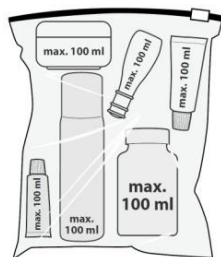

Tekutiny v nádobách o objemu do 100ml

umístěné v jednom průhledném plastovém sáčku, který lze opakovaně zapečetit a jehož objem nepřesahuje 1 litr

Tekutiny k použití během cesty

pro léčebné účely nebo
z důvodu zvláštního požadavku na stravování
včetně dětské výživy